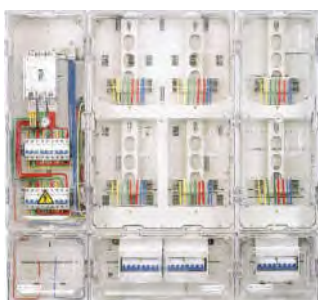

CFFX-D-K601

透明直入预付费式三相六表位计量箱

型号含义

主要技术参数

型号	配置	名称	规格	数量
CFFX-D-K601	总开关配置	塑壳断路器	CFM1-250L/3300 250A	1台
	表前配置	隔离开关	CFH2-125/3P 100A	6台
	表后配置	断路器	DZ47-63/4P 63A	6台

注：总开关连接线BV16mm²或BV25mm²电能表连接线BV6mm²或BV10mm²

单相表箱接线图及外形安装尺寸

图1 接线图

图2 外形及安装尺寸

订货须知

- 此方案内参数为本公司提供的参考配置，如果客户需本公司提供成套产品的，请提供具体的配置方案。