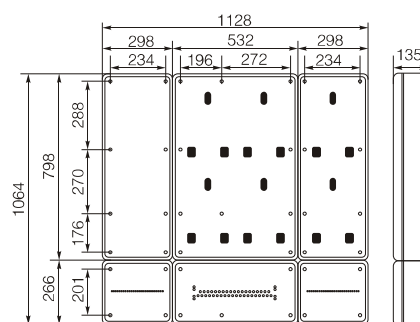

CFFX-D-K601

透明直入预付费式三相六表位计量箱

型号含义

主要技术参数

型号	配置	名称	规格	数量
CFFX-D-K601	总开关配置	塑壳断路器	CFM1-250L/3300 250A	1台
	表前配置	隔离开关	CFH2-125/3P 100A	6台
	表后配置	断路器	DZ47-63/4P 63A	6台

注：总开关连接线BV16mm²或BV25mm²电能表连接线BV6mm²或BV10mm²

单相表箱接线图及外形安装尺寸

图1 接线图

图2 外形及安装尺寸

订货须知

- 此方案内参数为本公司提供的参考配置，如果客户需本公司提供成套产品的，请提供具体的配置方案。