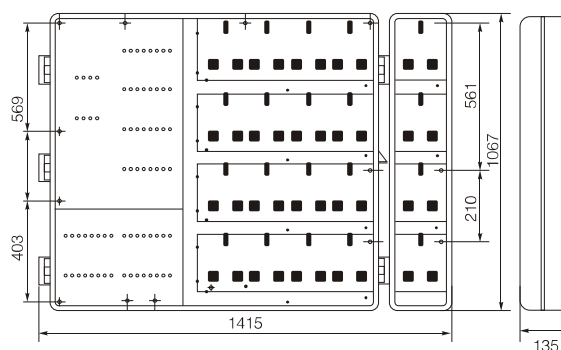

CFFX-K2001单相二十位预付费式电表箱

型号含义

主要技术参数

型号	配置	名称	规格	数量
CFFX-K2001	总开关配置	塑壳断路器	CFM1-250L/4300 250A	1台
	表前配置	隔离开关	CFH2-125/2P 63A	20台
	表后配置	断路器	DZ47-63/2P 40A	20台

注：总开关连接线BV16mm²或BV25mm²电能表连接线BV6mm²或BV10mm²

单相表箱接线图及外形安装尺寸

图1 接线图

图2 外形及安装尺寸

订货须知

- 此方案内参数为本公司提供的参考配置，如果客户需本公司提供成套产品的，请提供具体的配置方案。
- 左侧进线室、出线室的上盖可选全透明的PC材质或非透明的ABS材质，请按实际需要确定选型方案。