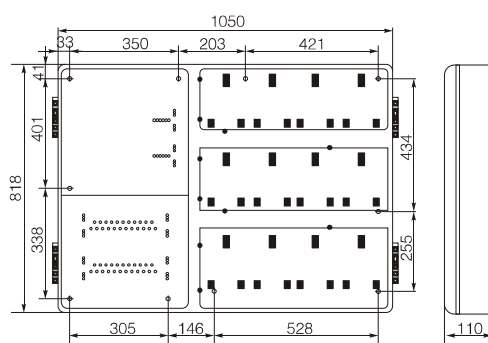

CFFX-K1201单相十二位预付费式电表箱

型号含义

主要技术参数

型号	配置	名称	规格	数量
CFFX-K1201	总开关配置	塑壳断路器	CFM1-250L/3300 250A	1台
	表前配置	隔离开关	CFH2-125/2P 63A	12台
	表后配置	断路器	DZ47-63/2P 60A	12台

注：总开关连接线BV16mm²或BV25mm²电能表连接线BV6mm²或BV10mm²

单相表箱接线图及外形安装尺寸

图1 接线图

图2 外形及安装尺寸

订货须知

- 此方案内参数为本公司提供的参考配置，如果客户需本公司提供成套产品的，请提供具体的配置方案。