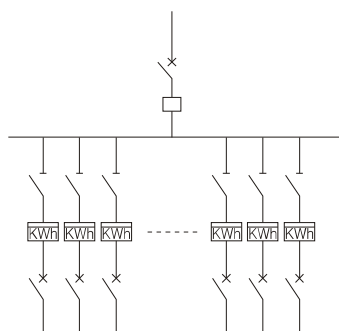

CFFX-K1201单相十二位预付费式电表箱

型号含义

主要技术参数

型号	配置	名称	规格	数量
CFFX-K1201	总开关配置	塑壳断路器	CFM1-250L/3300 250A	1台
	表前配置	隔离开关	CFH2-125/2P 63A	12台
	表后配置	断路器	DZ47-63/2P 60A	12台

注：总开关连接线BV16mm²或BV25mm²电能表连接线BV6mm²或BV10mm²

单相表箱接线图及外形安装尺寸

图1 接线图

图2 外形及安装尺寸

订货须知

- 此方案内参数为本公司提供的参考配置，如果客户需本公司提供成套产品的，请提供具体的配置方案。