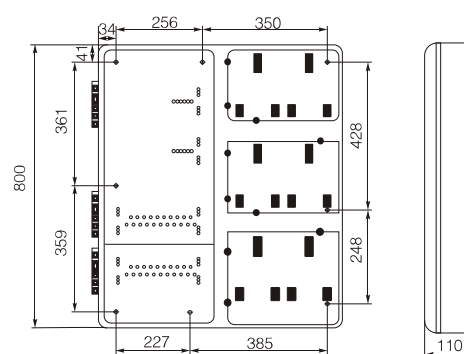

CFFX-S601单相六位电子式电表箱

型号含义

主要技术参数

型号	配置	名称	规格	数量
CFFX-S601	总开关配置	塑壳断路器	CFM1-100L/3300 100A	1台
	表前配置	隔离开关	CFH2-125/2P 63A	6台
	表后配置	断路器	DZ47-63/2P 32A	6台
	采集器配套开关	断路器	CFH2-125/1P 63A	1台

注：总开关连接线BV16mm²或BV25mm²电能表连接线BV6mm²或BV10mm²

单相表箱接线图及外形安装尺寸

图1 接线图

图2 外形及安装尺寸

订货须知

- 此方案内参数为本公司提供的参考配置，如果客户需本公司提供成套产品的，请提供具体的配置方案。